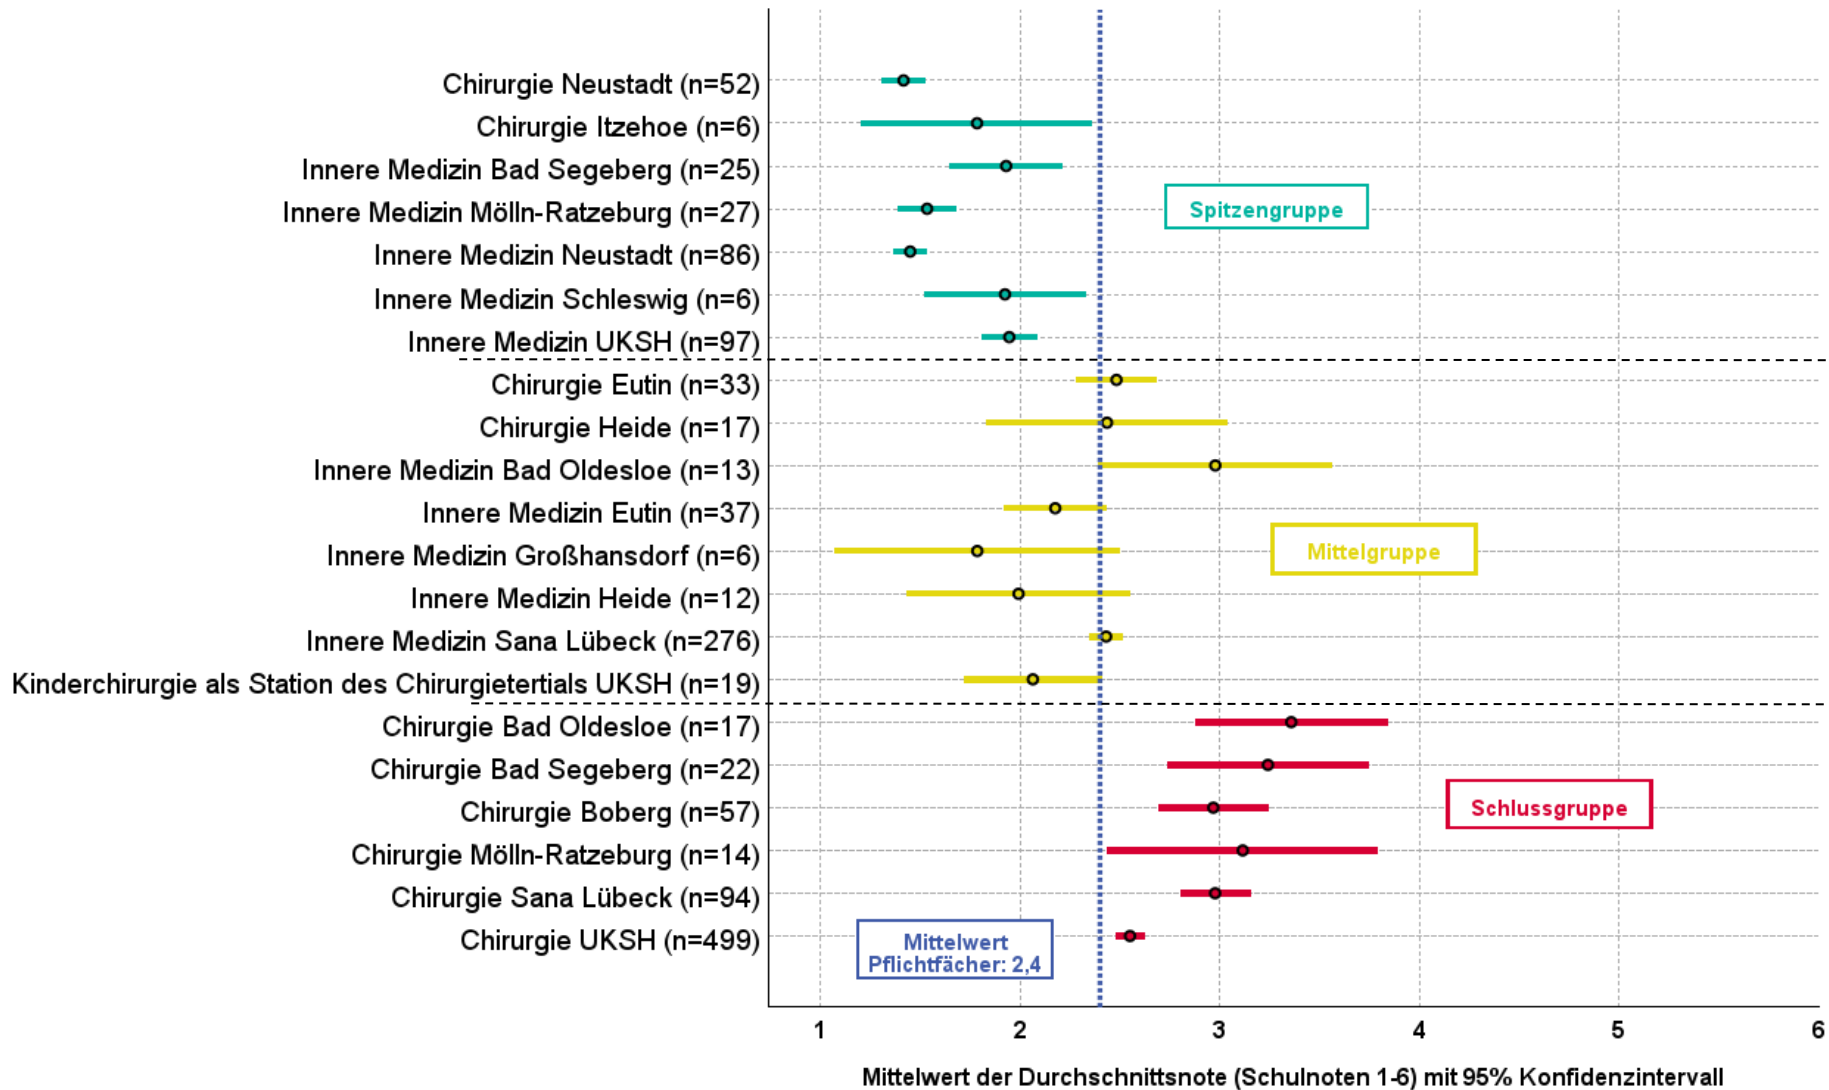

Ergebnisse der PJ-Evaluation in der 6-Jahres-Bilanz Pflichtfächer (September 2018 bis August 2024)

UNIVERSITÄT ZU LÜBECK

Ergebnisse der PJ-Evaluation in der 6-Jahres-Bilanz Wahlfächer (September 2018 bis August 2024)