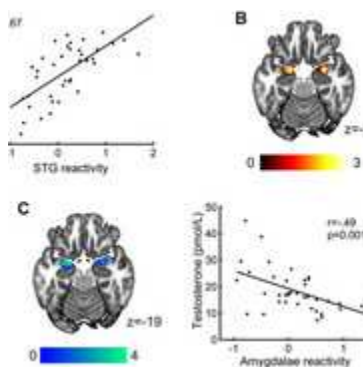

Forschung

Testosteron: Geringere Aggression bei Frauen

Reduzierte Amygdala-Antwort - Neue Ergebnisse der Lübecker Forschungsgruppe „Kognitive Neurowissenschaften“ zur Hirnaktivität bei Bedrohungssignalen. In Diskussionen über Aggression und Gewalt wird oft davon ausgegangen, dass Testosteron zu aggressiverem Verhalten führt. Diese Annahme wird damit begründet, dass Männer einen höheren Testosteronspiegel haben und im Durchschnitt mehr körperliche Aggression zeigen als Frauen. Wissenschaftliche... [weiterlesen](#)