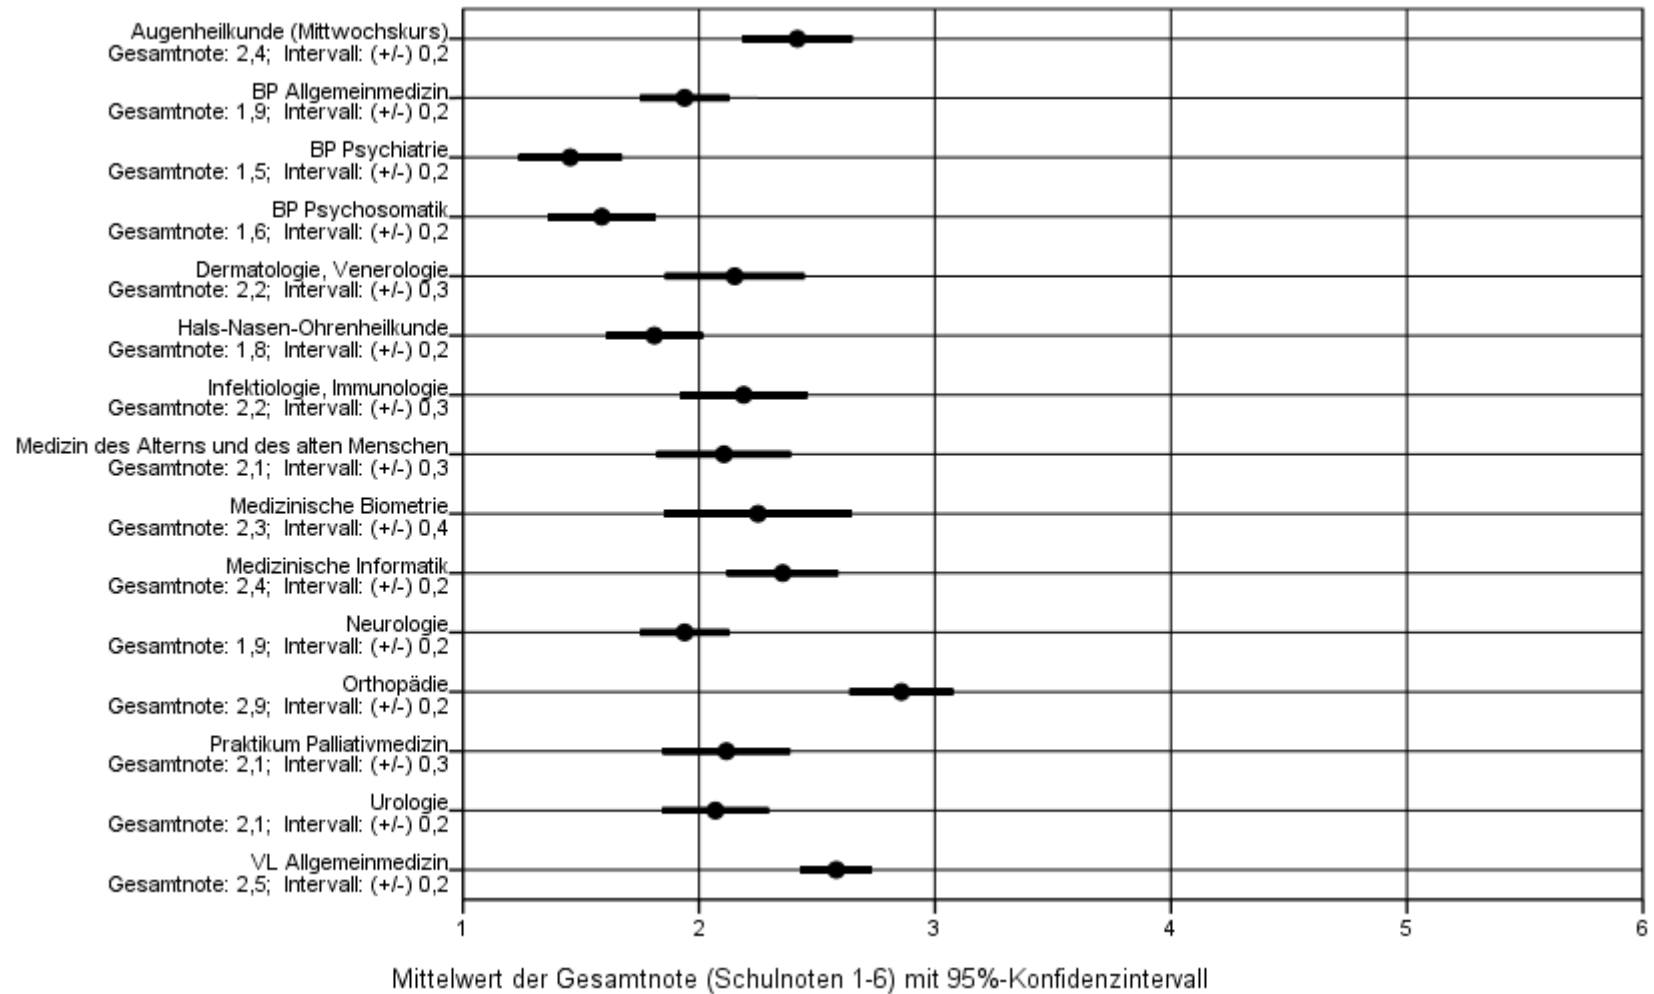

UNIVERSITÄT ZU LÜBECK

Ergebnisse der Online-Evaluation im Sommersemester 2015

Übersicht über die Gesamtnoten der Lehrveranstaltungen des 5. Studienjahres

Bei Anregungen, Kritik und Fragen wenden Sie sich bitte an:
Dipl.-Psych. Linda Brüheim, Tel. 0451 - 3101-1232, E-Mail: brueheim@zuv.uni-luebeck.de