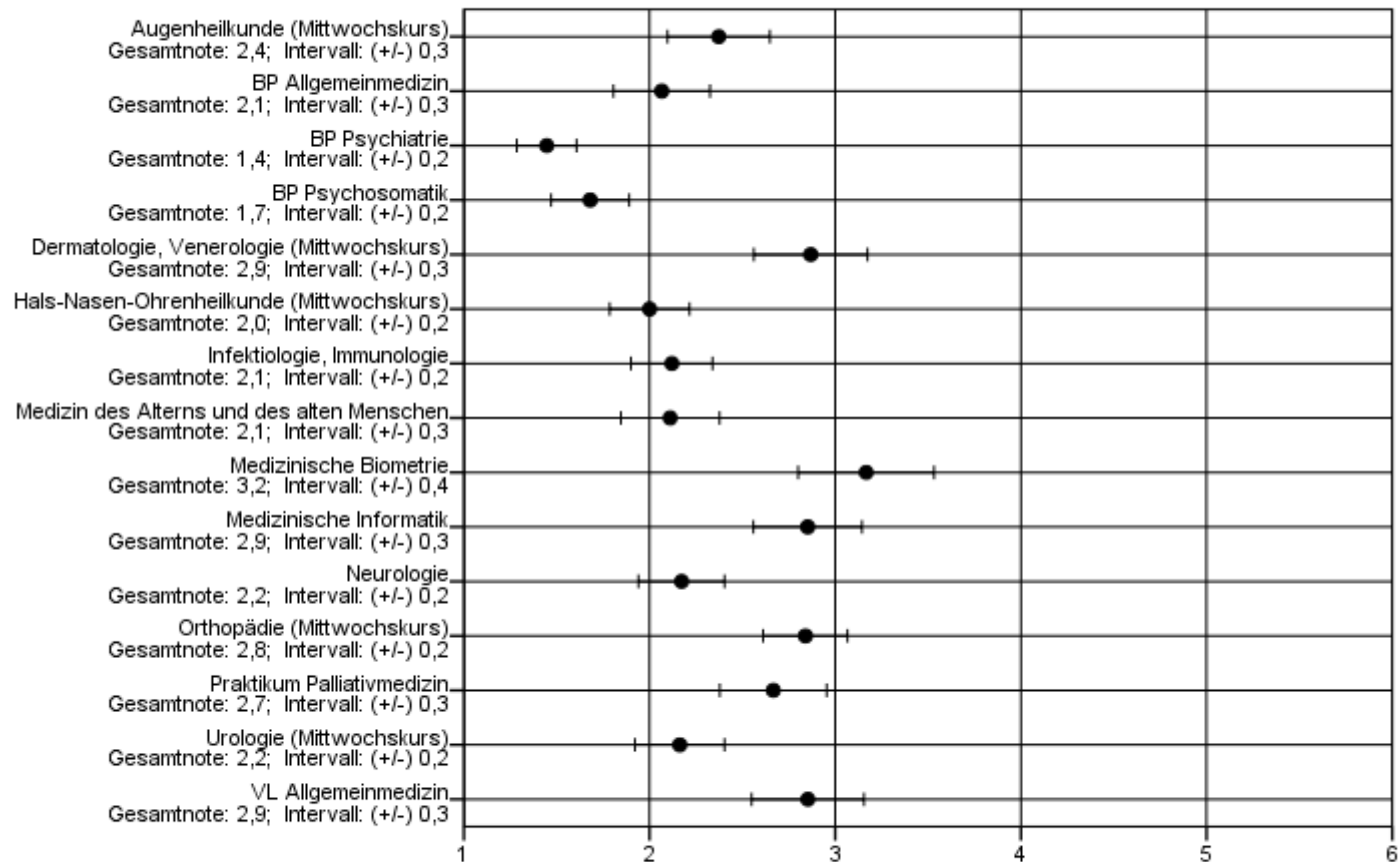

UNIVERSITÄT ZU LÜBECK

Ergebnisse der Online-Evaluation im Sommersemester 2014

Übersicht über die Gesamtnoten der Lehrveranstaltungen des 5. Studienjahres

5. Studienjahr

Mittelwert der Gesamtnote (Schulnoten 1-6) mit 95%-Konfidenzintervall