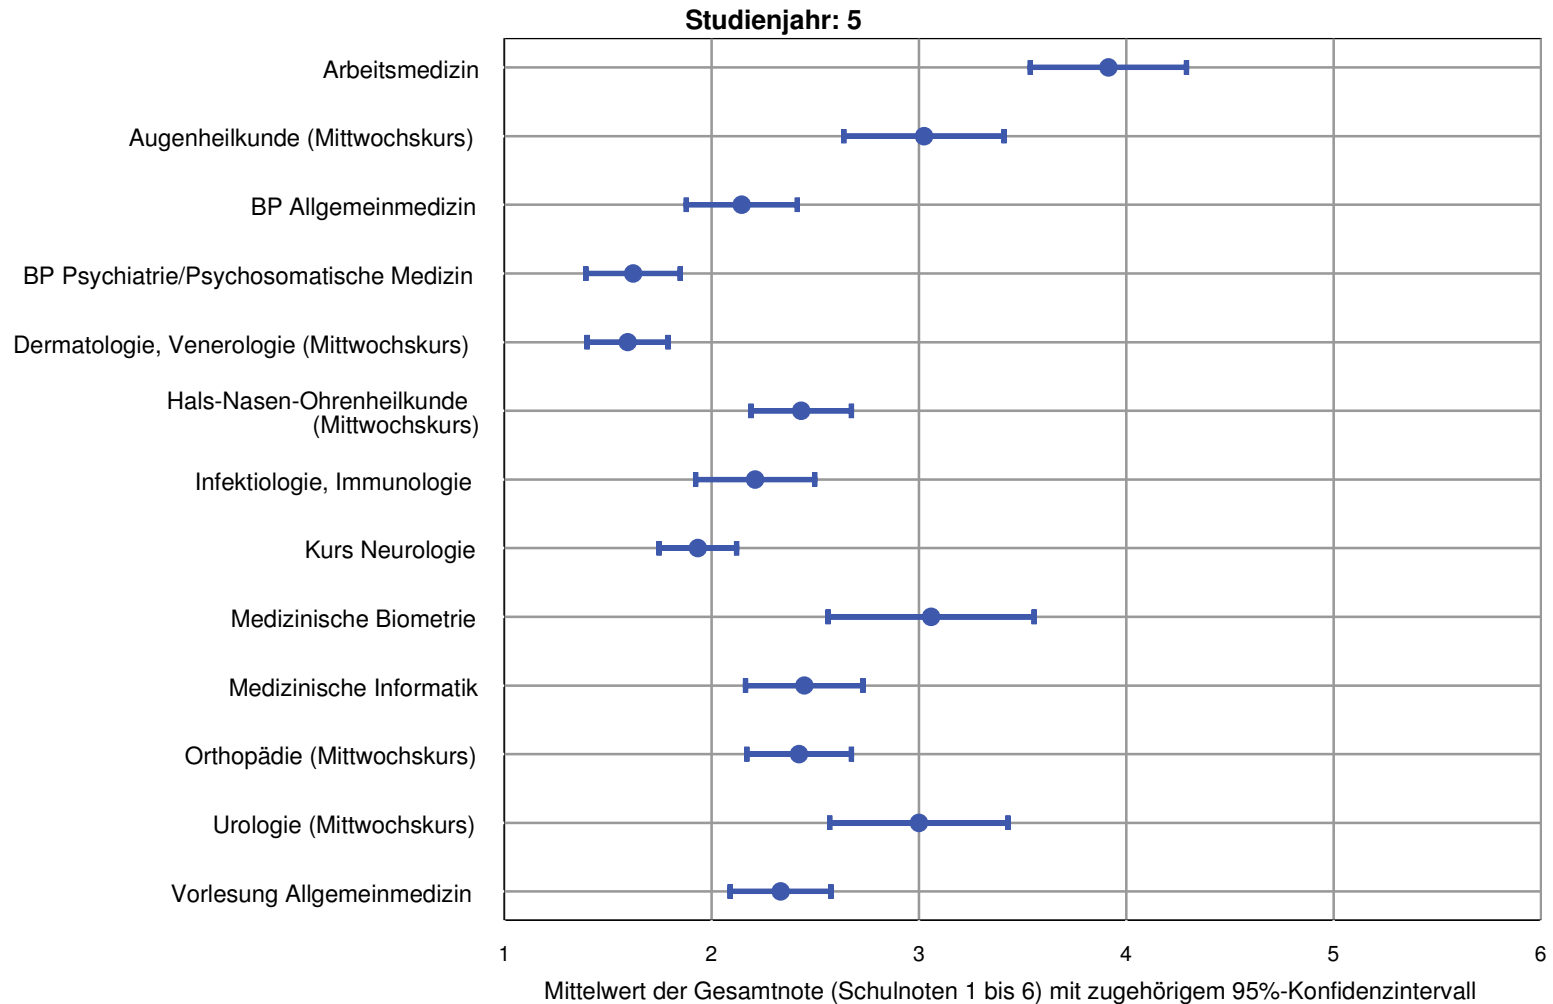

Universität zu Lübeck

Ergebnis der Online-Evaluation im SS 2008 Übersicht über die Gesamtnoten der Lehrveranstaltungen des 5. Studienjahres

* BP = Blockpraktikum