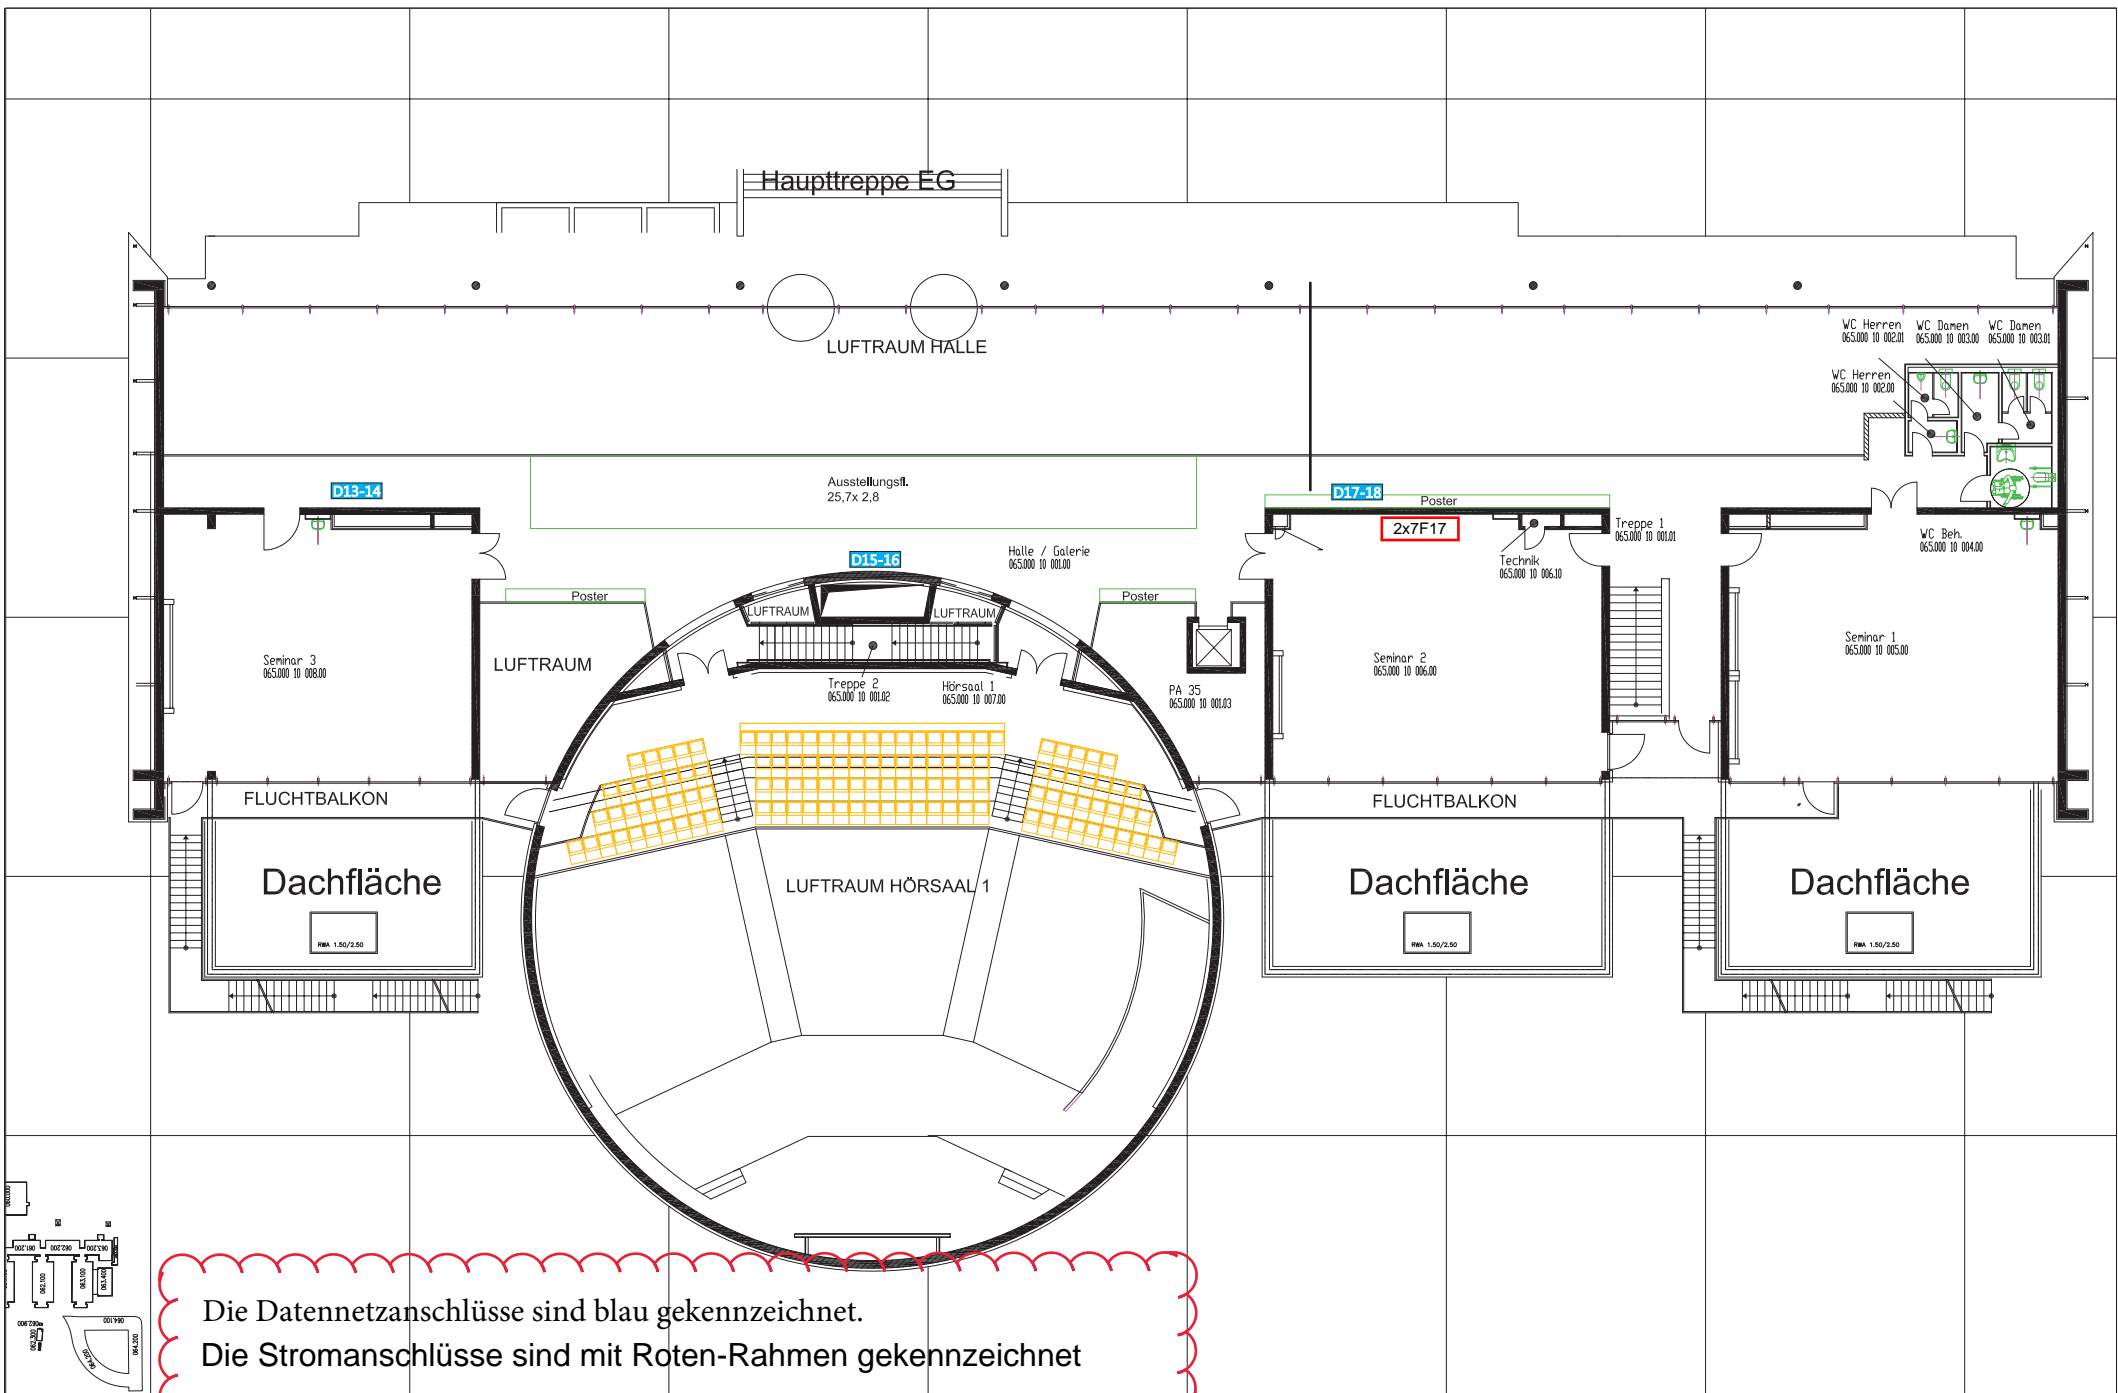

Die Datennetzanschlüsse sind blau gekennzeichnet.
Die Stromanschlüsse sind mit Roten-Rahmen gekennzeichnet

Die Datennetzanschlüsse sind blau gekennzeichnet.
 Die Stromanschlüsse sind mit Roten-Rahmen gekennzeichnet