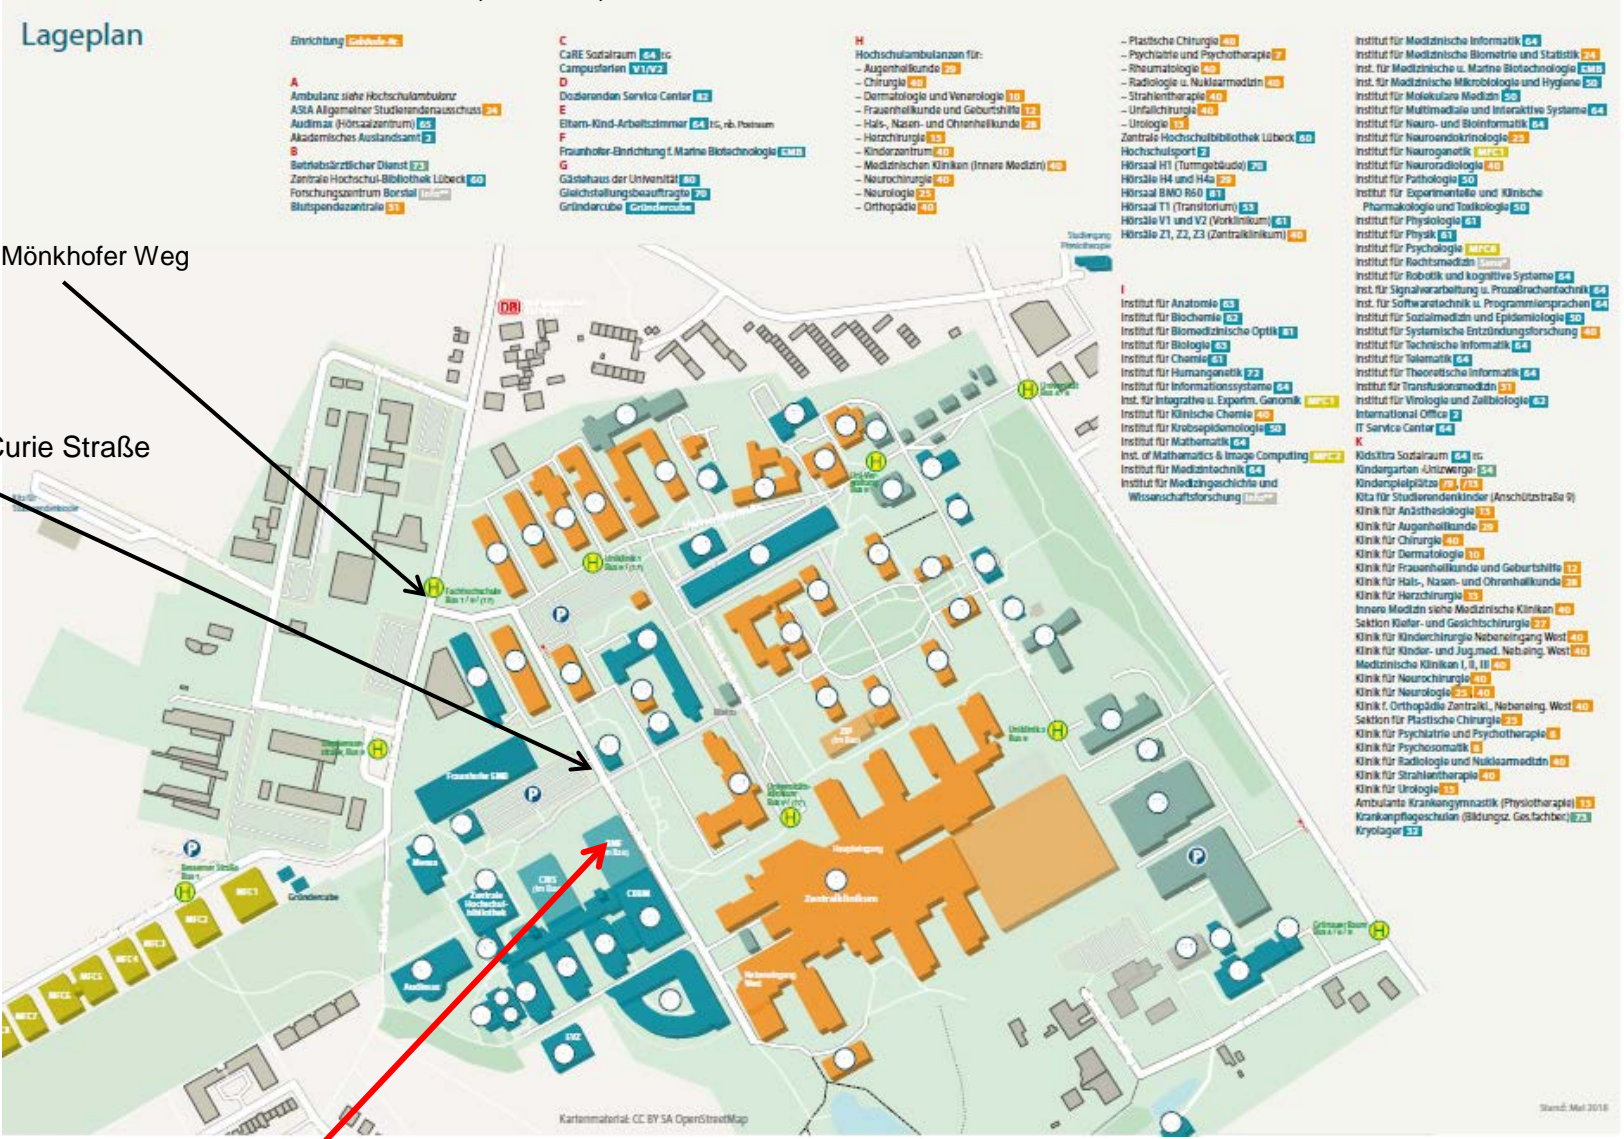

Geschäftsstelle der Untersuchungskommission für gute wissenschaftliche Praxis Haus 67, 4. OG, Raum 0.32

Eingang Mönkhofer Weg

Marie-Curie Straße

Haus 67, Gebäude für die biomedizinische Forschung (BMF), neben CBBM